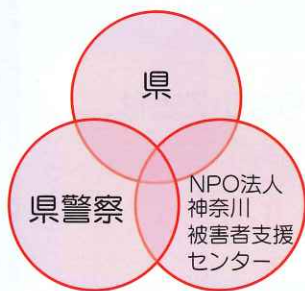

『かながわ犯罪被害者サポートステーション』

みなさんは、かながわ犯罪被害者サポートステーションをご存じですか？

警察では、犯罪の被害に遭われた方やそのご家族が一日も早く日常生活を送れるよう、さまざまな支援活動を行っています。しかし、被害者一人ひとりのニーズに応じたきめ細かな支援を提供するには、警察だけではなく関係機関・団体の皆様の協力が不可欠です。

神奈川県では、神奈川県犯罪被害者等支援条例に基づき、**県・県警察・NPO法人神奈川被害者支援センター**の三者が一体となって、かながわ県民センターに「かながわ犯罪被害者サポートステーション」を設置して、被害者の方やその家族の方々に対する総合的な支援を提供しております。

かながわ犯罪被害者
サポートステーションのイメージ図