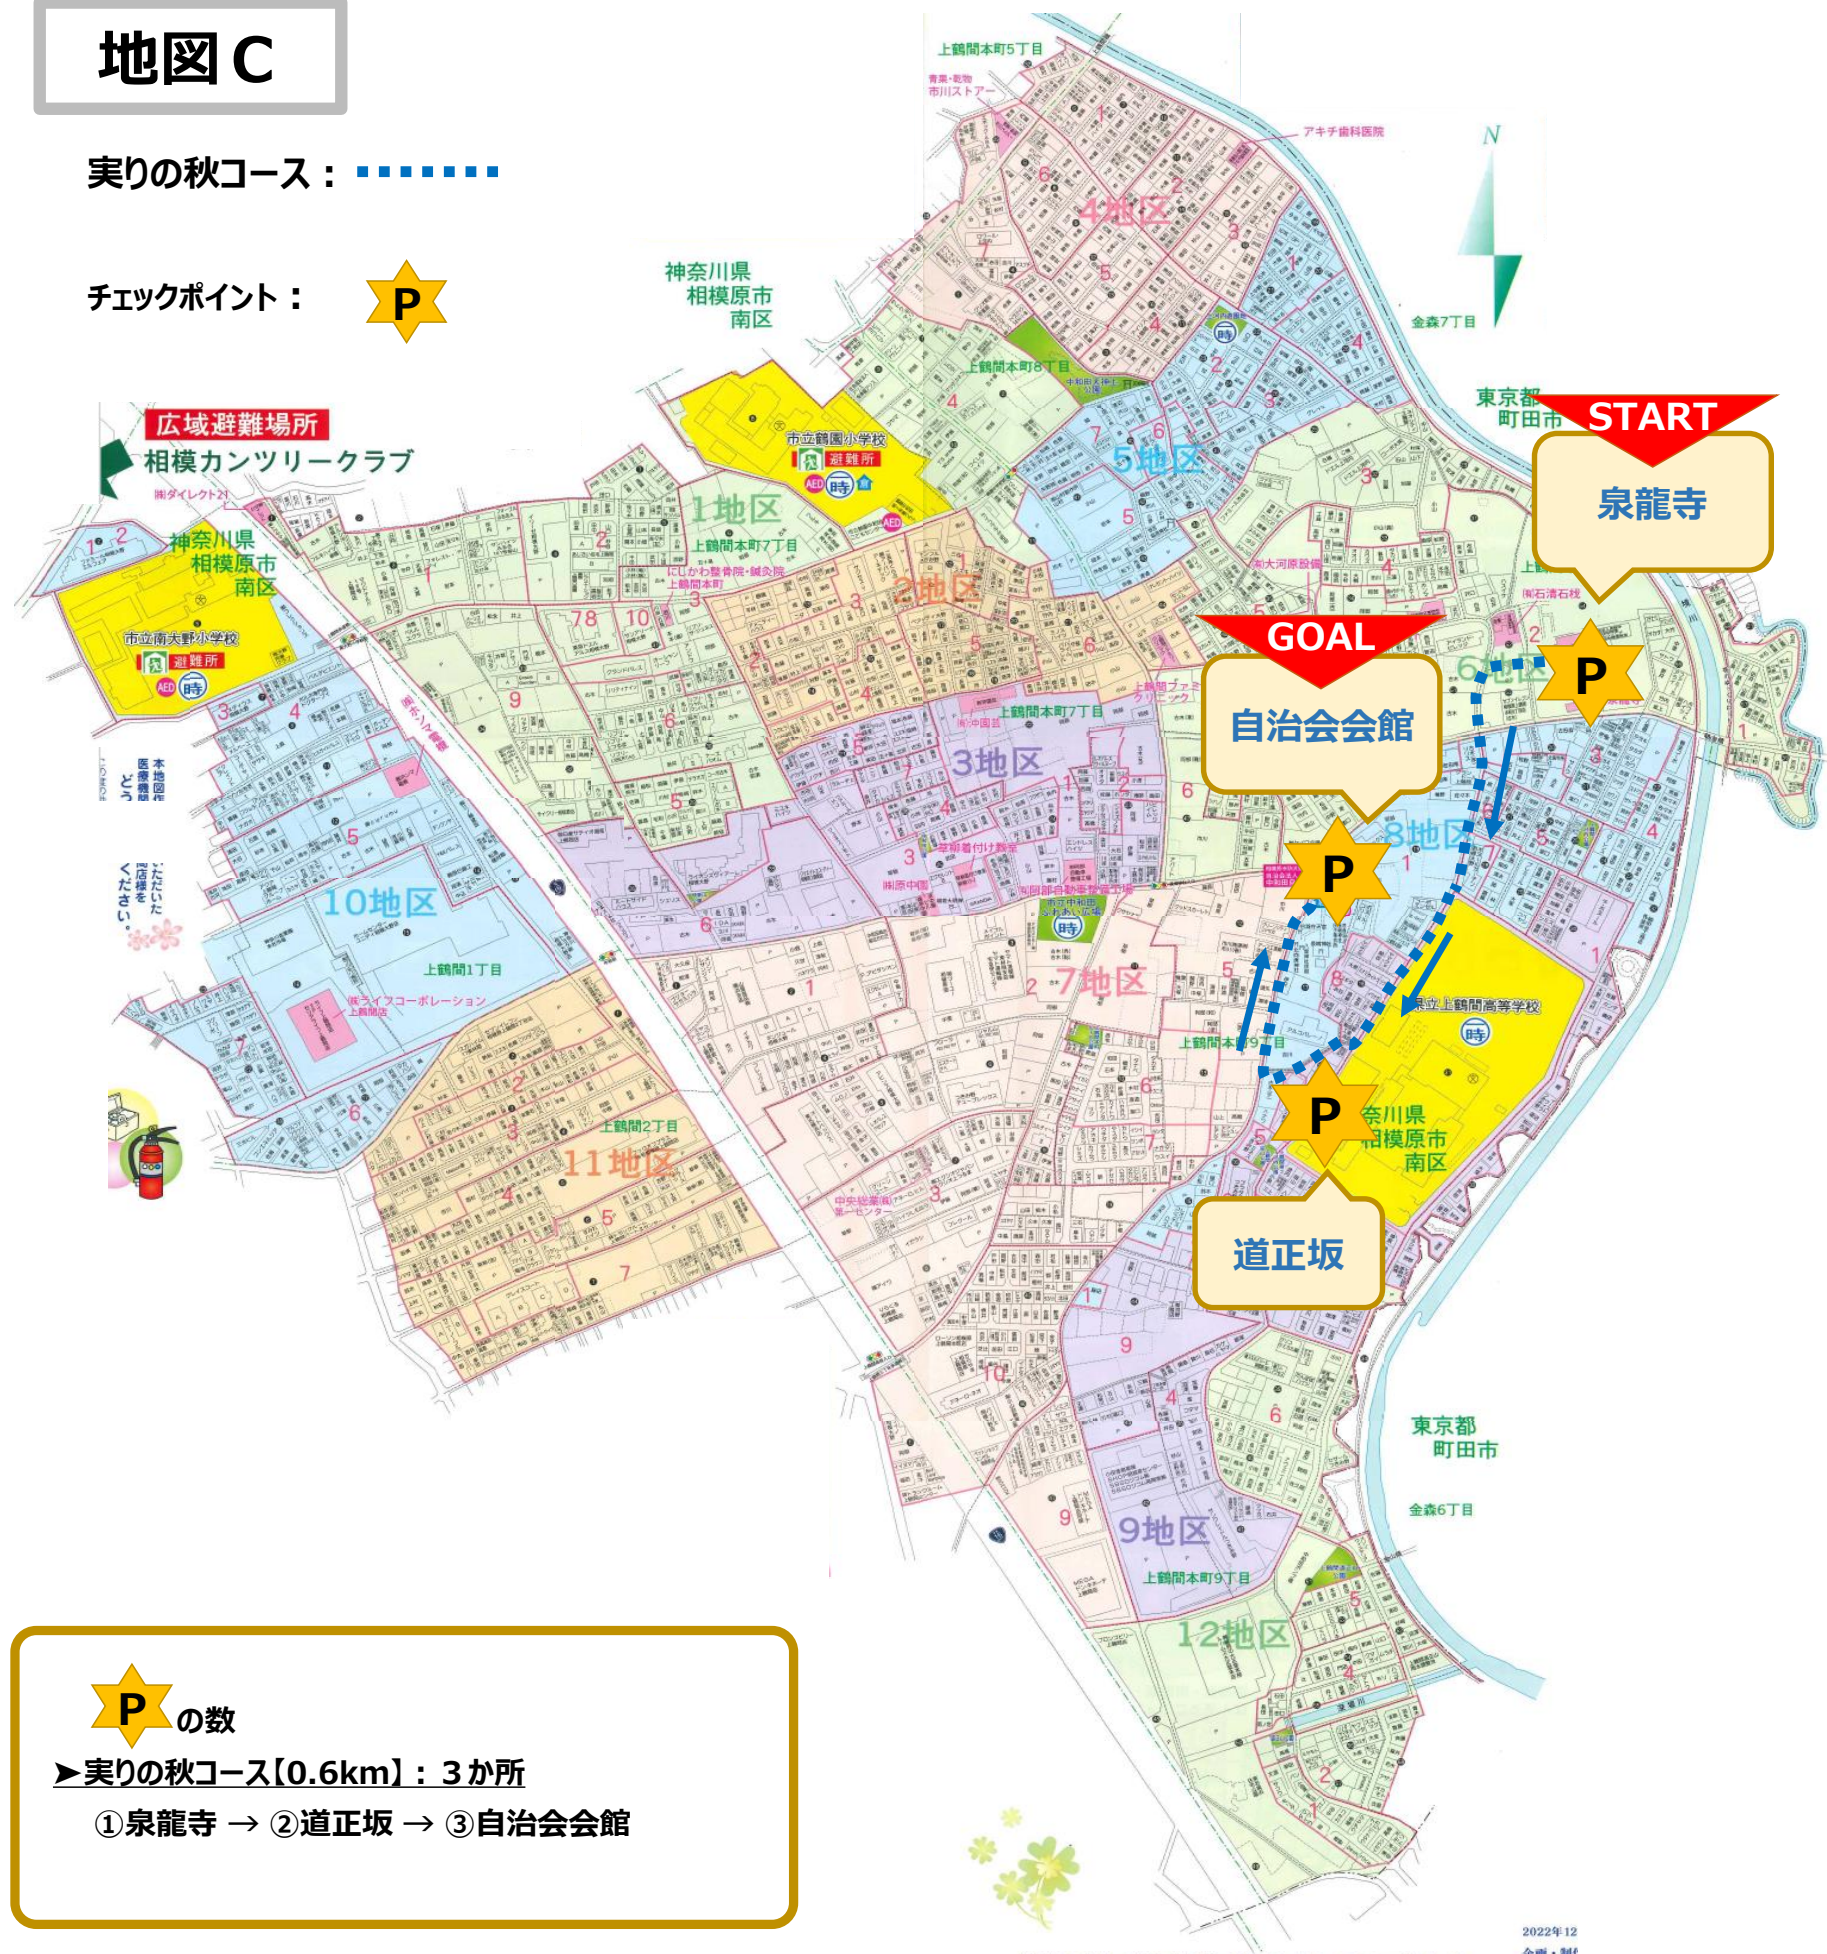

地図C

実りの秋コース：.....

チェックポイント： **P**

Pの数

▶実りの秋コース【0.6km】：3か所

① 泉龍寺 → ② 道正坂 → ③ 自治会会館